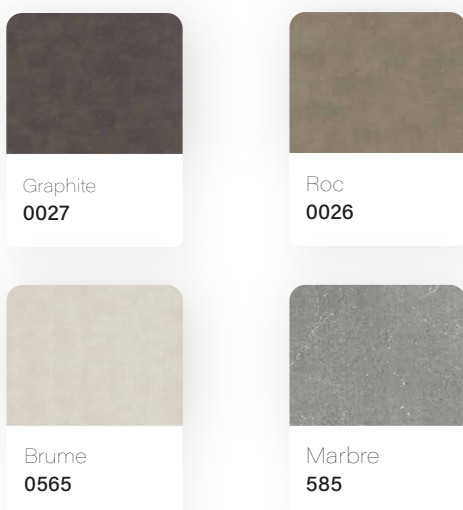

Collection 2025 - 2026

Cabines sanitaires - casiers - équipements - écrans doublages muraux

NUANCIER COMPACT

Atypiques

Bois

Attention : Le choix d'un décor bois pour les cabines modèles PRIMO - DUO - BRIO engendre une plus-value de 5%.