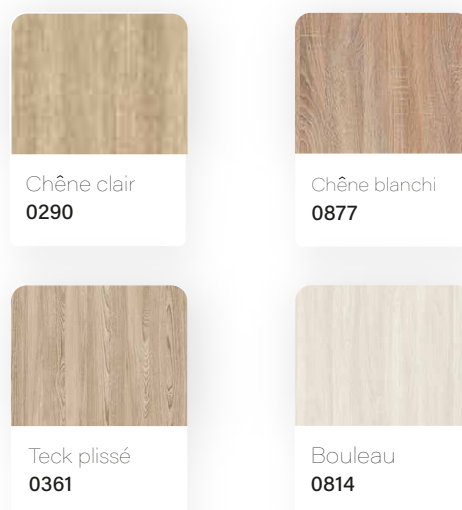

Collection 2025 - 2026

Cabines sanitaires - casiers - équipements - écrans doublages muraux

NUANCIER COMPACT

Atypiques

Bois

Attention : Le choix d'un décor bois pour les cabines modèles PRIMO - DUO - BRIO engendre une plus-value de 5%.