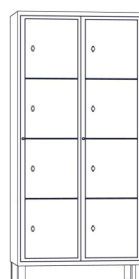

# LES +

**Corps soudés**

**Résistant aux chocs**, conçus pour une utilisation intensive

**12 coloris RAL**

Casiers présentés avec et sans porte

**HAUTEUR  
1580 mm**  
**3 ou 4 CASIERS  
PAR COLONNE**

Hauteur sans pieds : 1580 mm  
 Hauteur avec pieds : 1720 mm  
 Profondeur : 500 mm  
 Largeur colonne : 450 mm

<b>AVEC PIEDS</b>	560.330AP	560.331AP	560.340AP	560.341AP
<b>SANS PIEDS</b>	560.330SP	560.331SP	560.340SP	560.341SP

Casiers présentés avec et sans porte

**HAUTEUR  
1800 mm**  
**4 ou 5 CASIERS  
PAR COLONNE**

Hauteur sans pieds : 1800 mm  
 Hauteur avec pieds : 1940 mm  
 Profondeur : 500 mm  
 Largeur colonne : 450 mm

<b>AVEC PIEDS</b>	560.345AP	560.346AP	560.350AP	560.351AP
<b>SANS PIEDS</b>	560.250SP	560.251SP	560.252SP	560.351SP