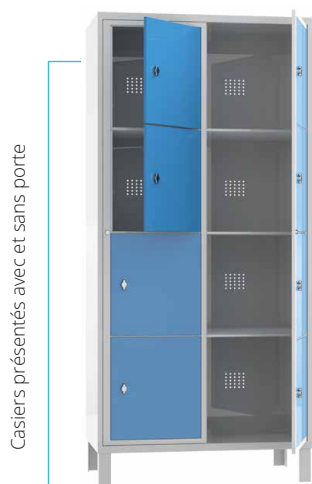

Casiers présentés avec et sans porte

**HAUTEUR
1800 mm**
**4 ou 5 CASIERS
PAR COLONNE**

Hauteur sans pieds : 1800 mm
Hauteur avec pieds : 1940 mm
Profondeur : 500 mm
Largeur colonne : 450 mm

AVEC PIEDS	560.345AP	560.346AP	560.350AP	560.351AP
SANS PIEDS	560.250SP	560.251SP	560.252SP	560.351SP

CASIERS MÉTALLIQUES GAMME COULEURS

Peinture époxy
Teintes non contractuelles