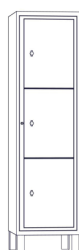

# LES +

**Corps soudés**

**Résistant aux chocs**, conçus pour une utilisation intensive

**12 coloris RAL**

Casiers présentés avec et sans porte

**HAUTEUR  
1580 mm**  
**3 ou 4 CASIERS  
PAR COLONNE**

Hauteur sans pieds : 1580 mm  
 Hauteur avec pieds : 1720 mm  
 Profondeur : 500 mm  
 Largeur colonne : 450 mm

<b>AVEC PIEDS</b>	560.330AP	560.331AP	560.340AP	560.341AP
<b>SANS PIEDS</b>	560.330SP	560.331SP	560.340SP	560.341SP

Casiers présentés avec et sans porte

**HAUTEUR  
1800 mm**  
**4 ou 5 CASIERS  
PAR COLONNE**

Hauteur sans pieds : 1800 mm  
 Hauteur avec pieds : 1940 mm  
 Profondeur : 500 mm  
 Largeur colonne : 450 mm

<b>AVEC PIEDS</b>	560.345AP	560.346AP	560.350AP	560.351AP
<b>SANS PIEDS</b>	560.250SP	560.251SP	560.252SP	560.351SP