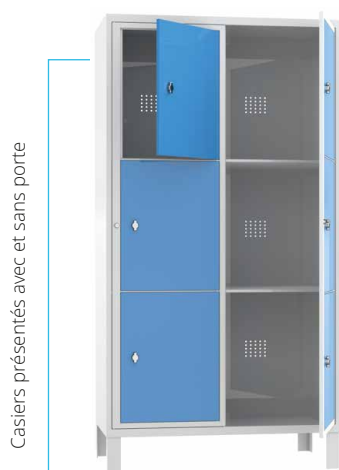

## CASIERS SCOLAIRES VISITABLES

Spécialement conçu pour le milieu scolaire, l'ouverture centralisée donne accès à tous les casiers. Pour plus de sécurité, les portes sont indégondables en position fermées. Chaque casier reste accessible individuellement.  
 Autres fermetures : voir fiche produits systèmes de fermeture n° 550.010

# LES +

**Corps soudés**

**Résistant aux chocs**, conçus pour une utilisation intensive

**12 coloris RAL**

Casiers présentés avec et sans porte

**HAUTEUR  
1580 mm**  
**3 ou 4 CASIERS  
PAR COLONNE**

Hauteur sans pieds : 1580 mm  
 Hauteur avec pieds : 1720 mm  
 Profondeur : 500 mm  
 Largeur colonne : 450 mm