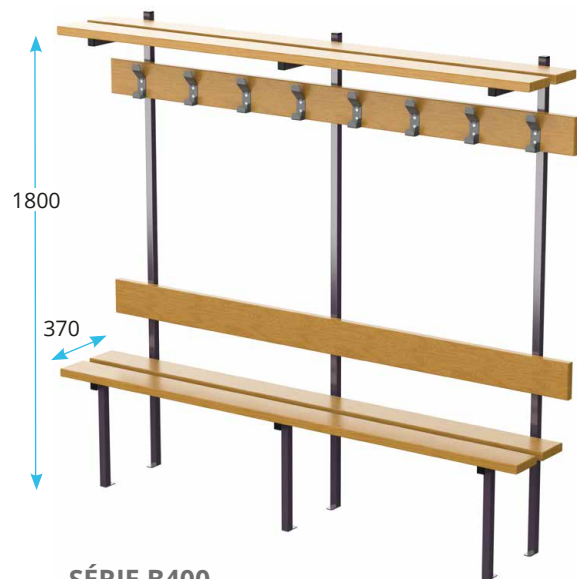

BANCS & ÉQUIPEMENTS BOIS

ESTHÉTIQUE & MODULAIRE

Sur-mesure

Résistant aux chocs, conçus pour une utilisation intensive

Rapport qualité/prix optimal

> **Longueur : de 800 à 3000 mm en une pièce, adaptations spécifiques.**

> De conception robuste, nos **structures métalliques** s'adaptent à toutes configurations.

Consoles métalliques en tube acier de section carrée 30x30 mm.
Coloris standard: Gris RAL 7022 (option : Inox 304).

Assises bois 2 lames de fortes sections 135 x 35 mm, en sapin rouge avec 2 couches de vernis polyuréthane.

Fixations fournies : pour murs pleins

LISSE PATÈRES ET PORTE-PAQUETS

- Lisse patères et porte-paquets en sapin rouge. Lames de fortes sections 135 x 35 mm avec 2 couches de vernis polyuréthane
- 5 patères au mètre
- Plusieurs modèles de patères (voir catalogue)

BANCS AVEC LISSE PATÈRES ET PORTE-PAQUETS

**BANC LISSE PATÈRES
MURAL SIMPLE**

**BANC LISSE PATÈRES ET
PORTE-PAQUETS CENTRAL /
MURAL SIMPLE**

GAMME COULEURS CONSOLES MÉTALLIQUES

Peinture époxy - teintes non contractuelles