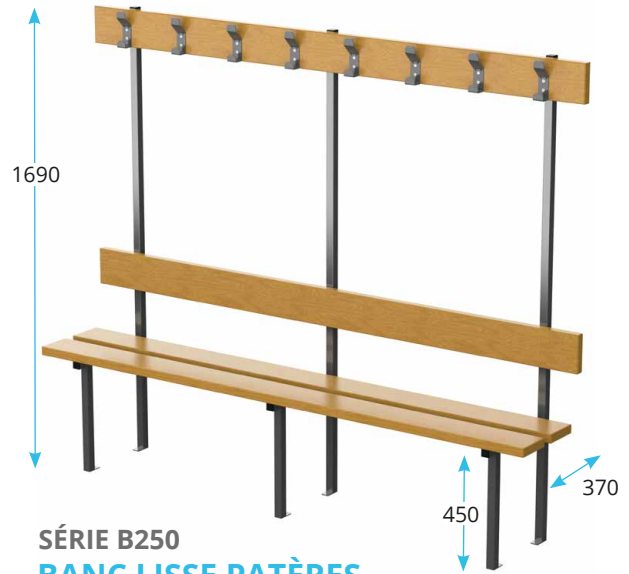

SÉRIE M150
PATÈRES FIL
SUR LISSE MÉTALLIQUE

- Patères fil métallique Ø6 mm fixée sur lisse métallique épaisseur 2 mm section 30 x 20. Entraxe patères : 150 mm. Longueur maximale 3000 mm
- Coloris standards : lisse Gris Clair RAL 7038 - Patères Gris RAL 7022 - Autres coloris (voir catalogue)

SÉRIE B300
BANC LISSE PATÈRES
MURAL SIMPLE

SÉRIE B550
BANC LISSE PATÈRES
CENTRAL DOUBLE

BANCS AVEC LISSE PATÈRES

SÉRIE B200
BANC LISSE PATÈRES
MURAL SIMPLE

SÉRIE B250
BANC LISSE PATÈRES
CENTRAL / MURAL SIMPLE