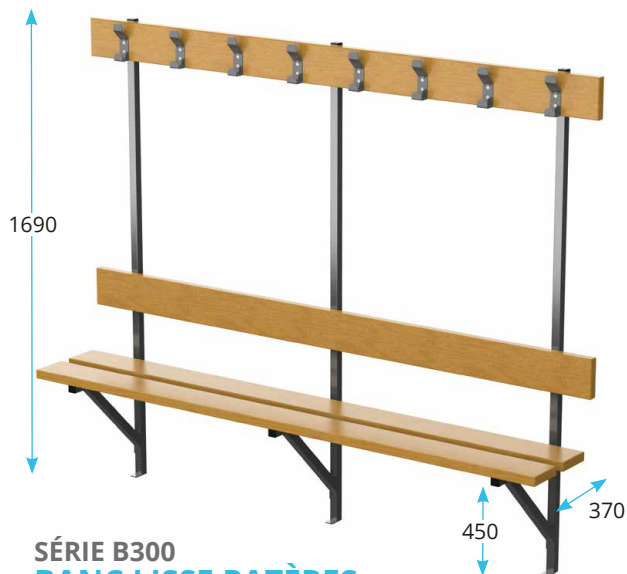

SÉRIE B300
BANC LISSE PATÈRES
MURAL SIMPLE