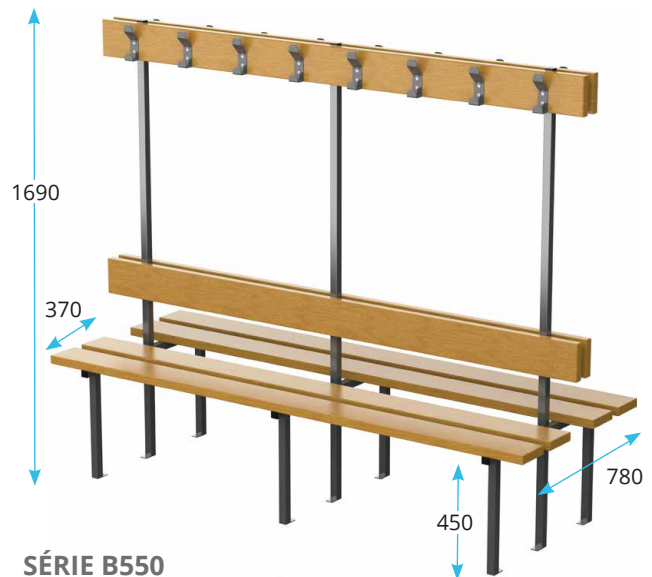

SÉRIE B550
BANC LISSE PATÈRES
CENTRAL DOUBLE