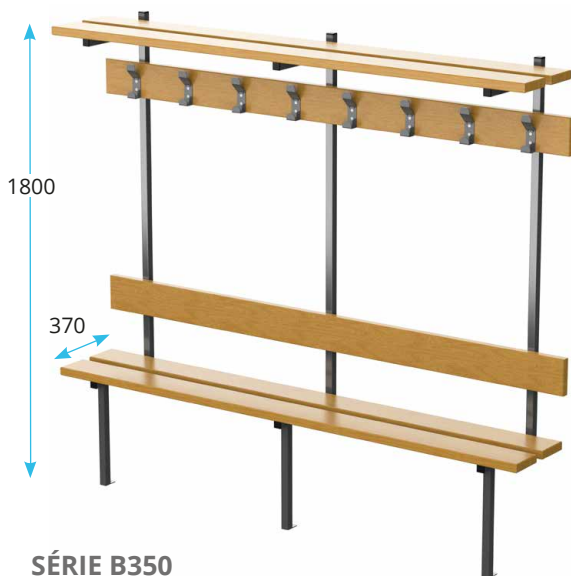

BANCS AVEC LISSE PATÈRES ET PORTE-PAQUETS

**BANC LISSE PATÈRES
MURAL SIMPLE**