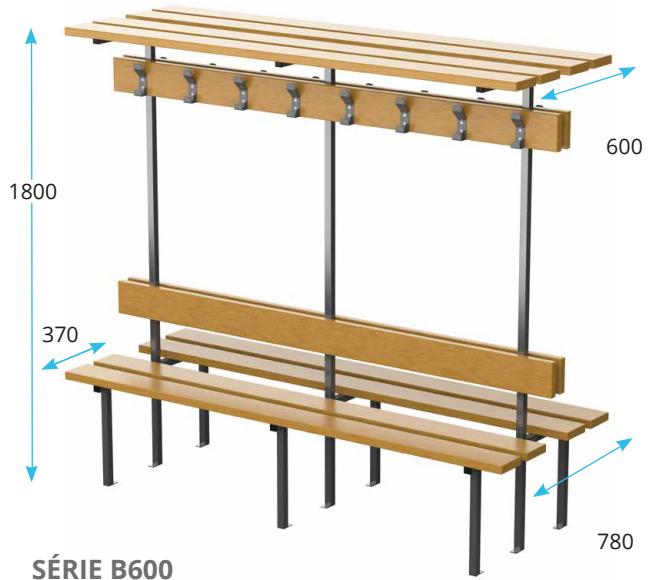

Inox

RAL 9010
Blanc pur

RAL 9005
Noir profond

RAL 7022
Gris terre d'ombre

RAL 7035
Gris clair

SÉRIE B450
BANC LISSE PATÈRES ET
PORTE-PAQUETS / MURAL SIMPLE

SÉRIE B600
BANC LISSE PATÈRES ET
PORTE-PAQUETS / CENTRAL DOUBLE

LISSE PATÈRES

SÉRIE B150
PATÈRES
SUR LISSE EN SAPIN ROUGE

- 1 lame de fortes sections 135 x 35 mm avec 2 couches de vernis polyuréthane
- 5 patères au mètre
- Plusieurs modèles de patères (voir catalogue)