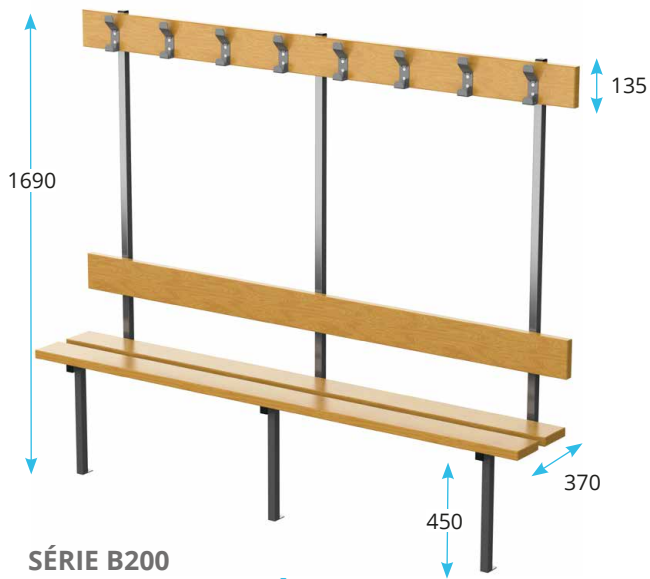

BANCS AVEC LISSE PATÈRES

SÉRIE B200
BANC LISSE PATÈRES
MURAL SIMPLE