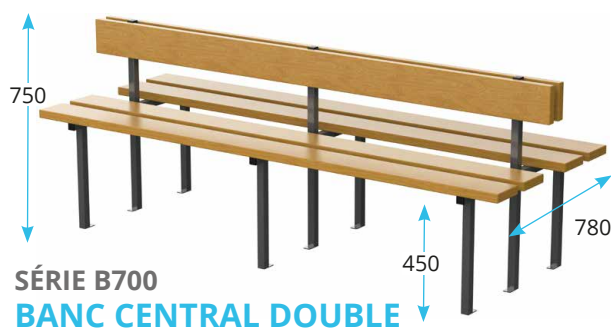

BANCS AVEC LISSE PATÈRES

SÉRIE B200 BANC LISSE PATÈRES MURAL SIMPLE

SÉRIE B250 BANC LISSE PATÈRES CENTRAL / MURAL SIMPLE

BANCS SIMPLES

BANCS AVEC DOSSERET

LISSE PATÈRES ET PORTE-PAQUETS

- Lisse patères et porte-paquets en sapin rouge. Lames de fortes sections 135 x 35 mm avec 2 couches de vernis polyuréthane
- 5 patères au mètre
- Plusieurs modèles de patères (voir catalogue)