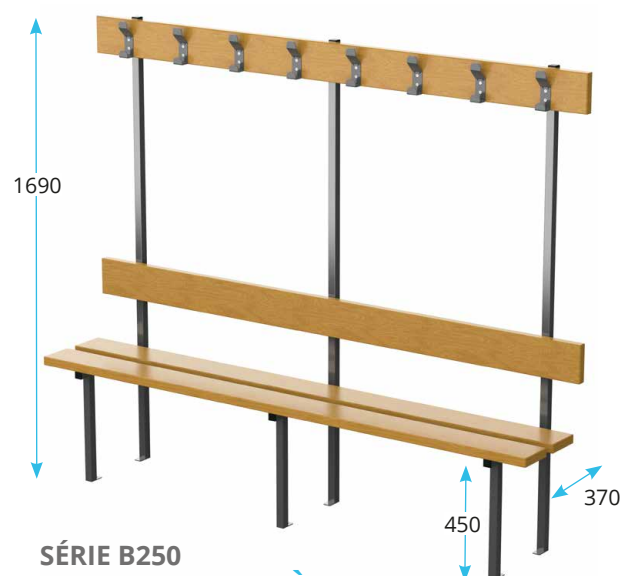

SÉRIE B250 BANC LISSE PATÈRES CENTRAL / MURAL SIMPLE