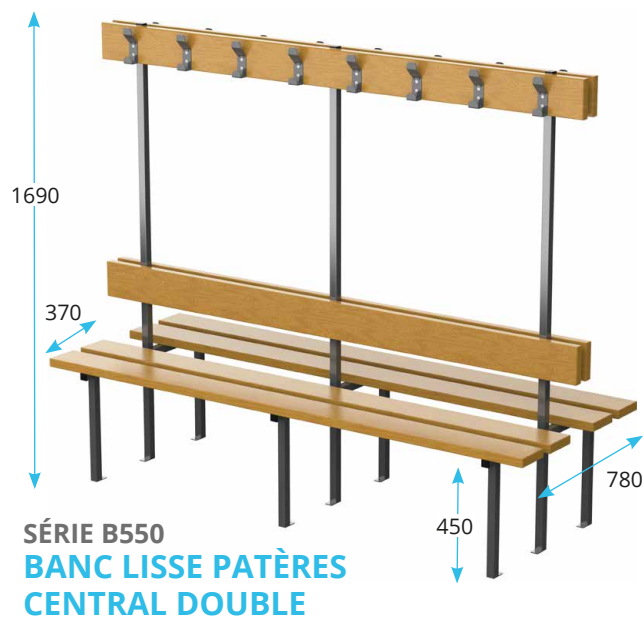

BANCS & ÉQUIPEMENTS BOIS

ESTHÉTIQUE & MODULAIRE

 **Sur-mesure**

 **Résistant aux chocs**, conçus pour une utilisation intensive

 **Rapport qualité/prix optimal**

> **Longueur : de 800 à 3000 mm en une pièce, adaptations spécifiques.**

Assises bois 2 lames de fortes sections 135 x 35 mm, en sapin rouge avec 2 couches de vernis polyuréthane.

Fixations fournies : pour murs pleins

LISSE PATÈRES

SÉRIE B150 PATÈRES SUR LISSE EN SAPIN ROUGE

- 1 lame de fortes sections 135 x 35 mm avec 2 couches de vernis polyuréthane
- 5 patères au mètre
- Plusieurs modèles de patères (voir catalogue)

SÉRIE M150 PATÈRES FIL SUR LISSE MÉTALLIQUE

- Patères fil métallique Ø6 mm fixée sur lisse métallique épaisseur 2 mm section 30 x 20. Entraxe patères : 150 mm. Longueur maximale 3000 mm
- Coloris standards : lisse Gris Clair RAL 7038 - Patères Gris RAL 7022 - Autres coloris (voir catalogue)

BANCS AVEC LISSE PATÈRES

SÉRIE B200 BANC LISSE PATÈRES MURAL SIMPLE

SÉRIE B250 BANC LISSE PATÈRES CENTRAL / MURAL SIMPLE

BANCS SIMPLES

BANCS AVEC DOSSERET

LISSE PATÈRES ET PORTE-PAQUETS

- Lisse patères et porte-paquets en sapin rouge. Lames de fortes sections 135 x 35 mm avec 2 couches de vernis polyuréthane
- 5 patères au mètre
- Plusieurs modèles de patères (voir catalogue)