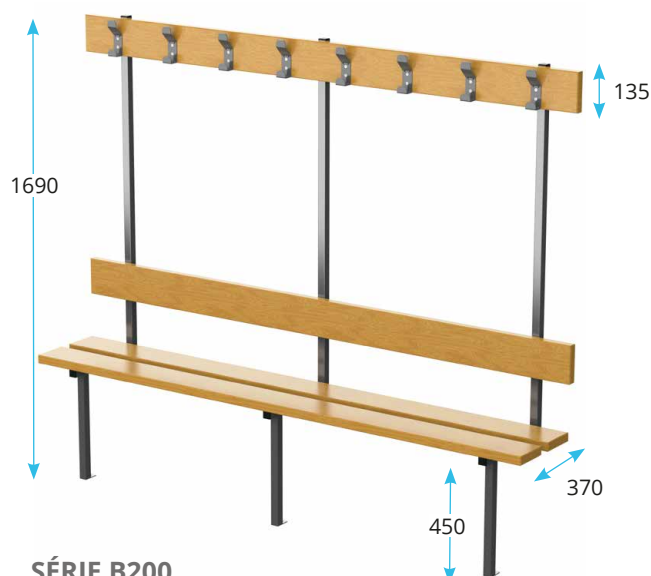

BANCS AVEC LISSE PATÈRES

SÉRIE B200 BANC LISSE PATÈRES MURAL SIMPLE