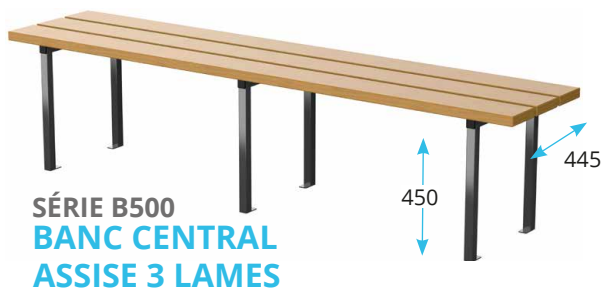

BANCS AVEC LISSE PATÈRES

SÉRIE B200 BANC LISSE PATÈRES MURAL SIMPLE

SÉRIE B250 BANC LISSE PATÈRES CENTRAL / MURAL SIMPLE

BANCS SIMPLES

BANCS AVEC DOSSERET

LISSE PATÈRES ET PORTE-PAQUETS

- Lisse patères et porte-paquets en sapin rouge. Lames de fortes sections 135 x 35 mm avec 2 couches de vernis polyuréthane
- 5 patères au mètre
- Plusieurs modèles de patères (voir catalogue)