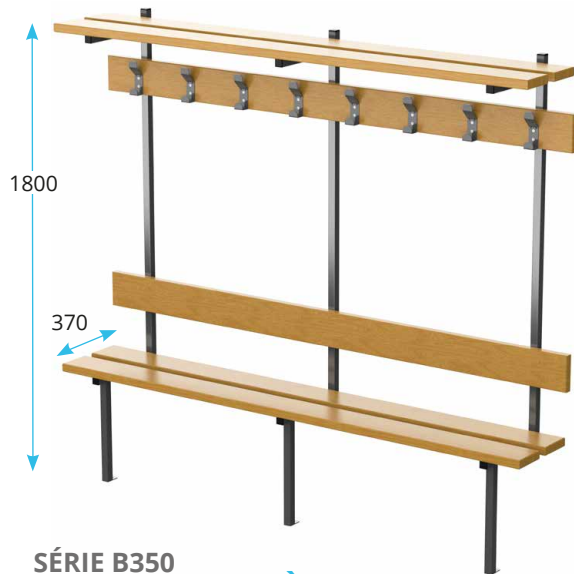

SÉRIE M150 PATÈRES FIL SUR LISSE MÉTALLIQUE

- Patères fil métallique Ø6 mm fixée sur lisse métallique épaisseur 2 mm section 30 x 20. Entraxe patères : 150 mm. Longueur maximale 3000 mm
- Coloris standards : lisse Gris Clair RAL 7038 - Patères Gris RAL 7022 - Autres coloris (voir catalogue)

BANCS AVEC LISSE PATÈRES

SÉRIE B200 BANC LISSE PATÈRES MURAL SIMPLE

SÉRIE B250 BANC LISSE PATÈRES CENTRAL / MURAL SIMPLE

BANCS SIMPLES

BANCS AVEC DOSSERET

LISSE PATÈRES ET PORTE-PAQUETS

- Lisse patères et porte-paquets en sapin rouge. Lames de fortes sections 135 x 35 mm avec 2 couches de vernis polyuréthane
- 5 patères au mètre
- Plusieurs modèles de patères (voir catalogue)

BANCS AVEC LISSE PATÈRES ET PORTE-PAQUETS

SÉRIE B350
BANC LISSE PATÈRES MURAL SIMPLE

SÉRIE B400
BANC LISSE PATÈRES ET PORTE-PAQUETS CENTRAL / MURAL SIMPLE

SÉRIE B450
BANC LISSE PATÈRES ET PORTE-PAQUETS / MURAL SIMPLE