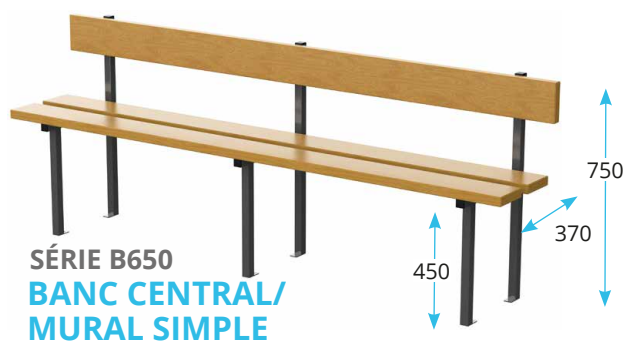

BANCS AVEC LISSE PATÈRES

SÉRIE B200 BANC LISSE PATÈRES MURAL SIMPLE

SÉRIE B250 BANC LISSE PATÈRES CENTRAL / MURAL SIMPLE

BANCS SIMPLES

BANCS AVEC DOSSERET

LISSE PATÈRES ET PORTE-PAQUETS

- Lisse patères et porte-paquets en sapin rouge. Lames de fortes sections 135 x 35 mm avec 2 couches de vernis polyuréthane
- 5 patères au mètre
- Plusieurs modèles de patères (voir catalogue)