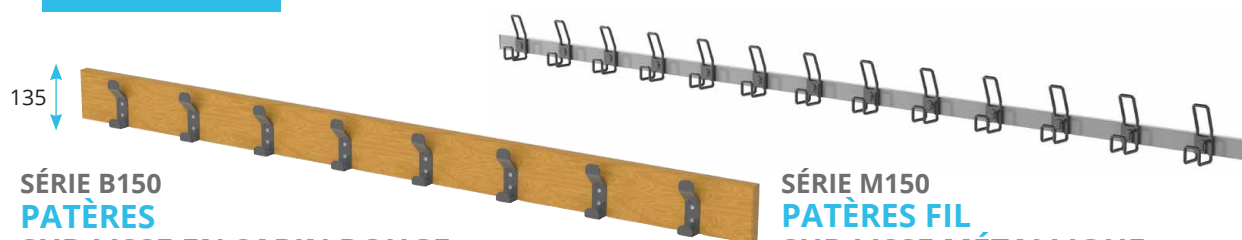

BANCS & ÉQUIPEMENTS BOIS

ESTHÉTIQUE & MODULAIRE

 **Sur-mesure**

 **Résistant aux chocs**, conçus pour une utilisation intensive

 **Rapport qualité/prix optimal**

> **Longueur : de 800 à 3000 mm en une pièce, adaptations spécifiques.**

> De conception robuste, nos **structures métalliques** s'adaptent à toutes configurations.

Consoles métalliques en tube acier de section carrée 30x30 mm.

Coloris standard: Gris RAL 7022 (option : Inox 304).

Assises bois 2 lames de fortes sections 135 x 35 mm, en sapin rouge avec 2 couches de vernis polyuréthane.

Fixations fournies : pour murs pleins

LISSE PATÈRES

SÉRIE B150 PATÈRES SUR LISSE EN SAPIN ROUGE

- 1 lame de fortes sections 135 x 35 mm avec 2 couches de vernis polyuréthane
- 5 patères au mètre
- Plusieurs modèles de patères (voir catalogue)

SÉRIE M150 PATÈRES FIL SUR LISSE MÉTALLIQUE

- Patères fil métallique Ø6 mm fixée sur lisse métallique épaisseur 2 mm section 30 x 20. Entraxe patères : 150 mm. Longueur maximale 3000 mm
- Coloris standards : lisse Gris Clair RAL 7038 - Patères Gris RAL 7022 - Autres coloris (voir catalogue)