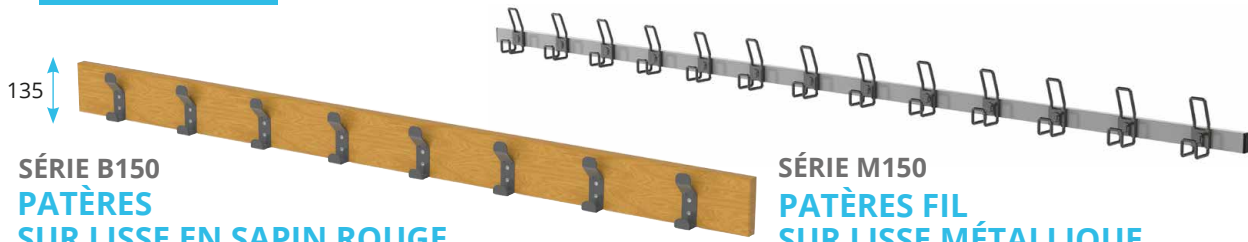

LISSE PATÈRES

**SÉRIE B150
PATÈRES
SUR LISSE EN SAPIN ROUGE**

- 1 lame de fortes sections 135 x 35 mm avec 2 couches de vernis polyuréthane
- 5 patères au mètre
- Plusieurs modèles de patères (voir catalogue)

**SÉRIE M150
PATÈRES FIL
SUR LISSE MÉTALLIQUE**

- Patères fil métallique Ø6 mm fixée sur lisse métallique épaisseur 2 mm section 30 x 20. Entraxe patères : 150 mm. Longueur maximale 3000 mm
- Coloris standards : lisse Gris Clair RAL 7038 - Patères Gris RAL 7022 - Autres coloris (voir catalogue)