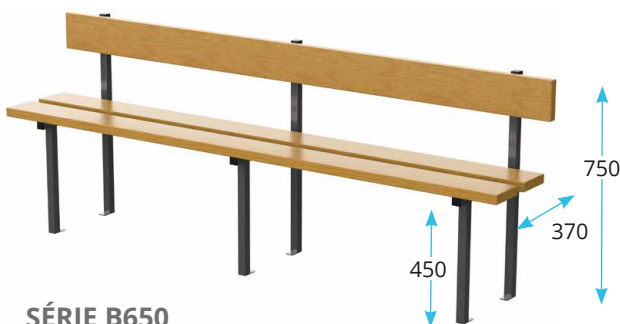

BANCS & ÉQUIPEMENTS BOIS

ESTHÉTIQUE & MODULAIRE

LES +

 **Sur-mesure**

 **Résistant aux chocs**, conçus pour une utilisation intensive

 **Rapport qualité/prix optimal**

- > **Longueur : de 800 à 3000 mm en une pièce, adaptations spécifiques.**
- > De conception robuste, nos **structures métalliques** s'adaptent à toutes configurations.

Consoles métalliques en tube acier de section carrée 30x30 mm.

Coloris standard: Gris RAL 7022 (option : Inox 304).

Assises bois 2 lames de fortes sections 135 x 35 mm, en sapin rouge avec 2 couches de vernis polyuréthane.

Fixations fournies : pour murs pleins

BANCS SIMPLES

**SÉRIE B1
BANC MUR/SOL**

**SÉRIE B50
BANC MUR/MUR**

**SÉRIE B500
BANC CENTRAL
ASSISE 3 LAMES**

**SÉRIE B750
BANC MUR/SOL (PMR)
ASSISE 3 LAMES**

BANCS AVEC DOSSERET

**SÉRIE B650
BANC CENTRAL / MURAL SIMPLE**

**SÉRIE B700
BANC CENTRAL DOUBLE**

LISSE PATÈRES ET PORTE-PAQUETS

- Lisse patères et porte-paquets en sapin rouge. Lames de fortes sections 135 x 35 mm avec 2 couches de vernis polyuréthane
- 5 patères au mètre
- Plusieurs modèles de patères (voir catalogue)