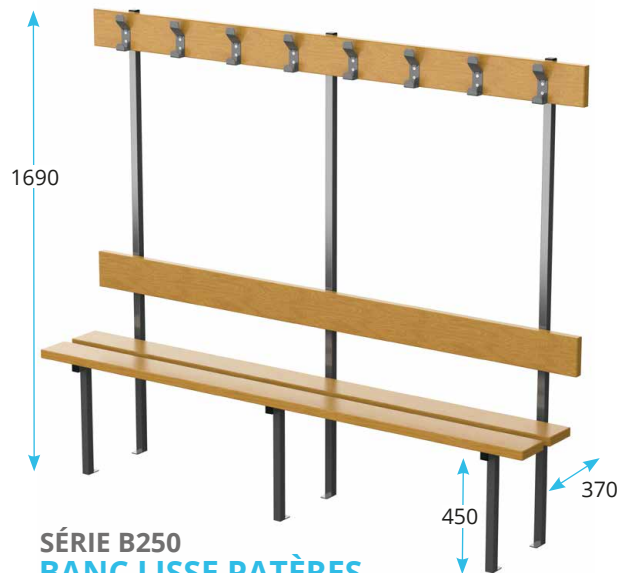

**SÉRIE B250
BANC LISSE PATÈRES
CENTRAL / MURAL SIMPLE**