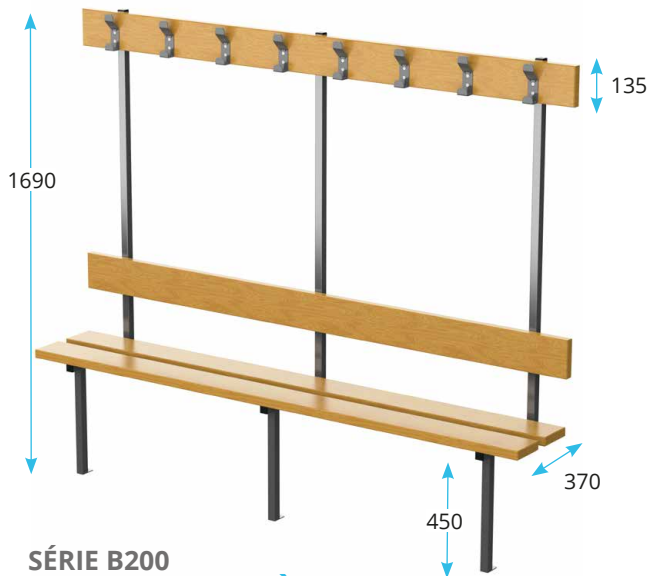

BANCS AVEC LISSE PATÈRES

**SÉRIE B200
BANC LISSE PATÈRES
MURAL SIMPLE**