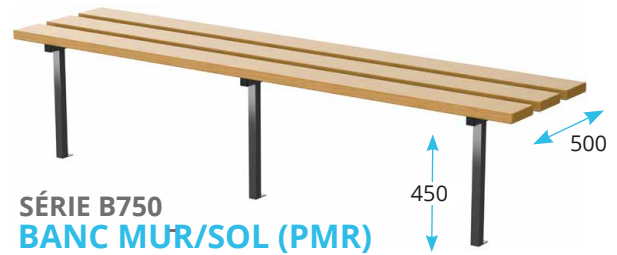

Consoles métalliques en tube acier de section carrée 30x30 mm.

Coloris standard: Gris RAL 7022 (option : Inox 304).

Assises bois 2 lames de fortes sections 135 x 35 mm, en sapin rouge avec 2 couches de vernis polyuréthane.

Fixations fournies : pour murs pleins

BANCS SIMPLES

**SÉRIE B1
BANC MUR/SOL**

**SÉRIE B50
BANC MUR/MUR**

**SÉRIE B500
BANC CENTRAL
ASSISE 3 LAMES**

**SÉRIE B750
BANC MUR/SOL (PMR)
ASSISE 3 LAMES**

BANCS AVEC DOSSERET

**SÉRIE B650
BANC CENTRAL / MURAL SIMPLE**

**SÉRIE B700
BANC CENTRAL DOUBLE**

LISSE PATÈRES ET PORTE-PAQUETS

- Lisse patères et porte-paquets en sapin rouge. Lames de fortes sections 135 x 35 mm avec 2 couches de vernis polyuréthane
- 5 patères au mètre
- Plusieurs modèles de patères (voir catalogue)