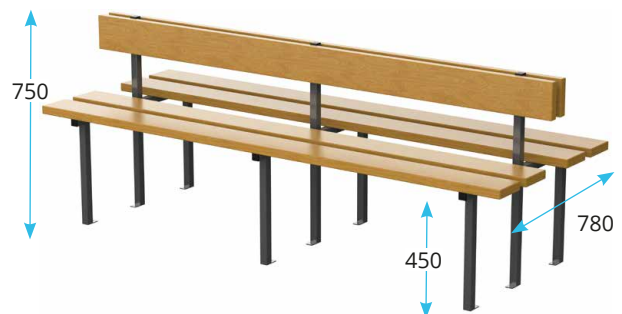

BANCS & ÉQUIPEMENTS BOIS

ESTHÉTIQUE & MODULAIRE

LES +

 **Sur-mesure**

 **Résistant aux chocs**, conçus pour une utilisation intensive

 **Rapport qualité/prix optimal**

- > **Longueur : de 800 à 3000 mm en une pièce, adaptations spécifiques.**
- > De conception robuste, nos **structures métalliques** s'adaptent à toutes configurations.

Consoles métalliques en tube acier de section carrée 30x30 mm.

Coloris standard: Gris RAL 7022 (option : Inox 304).

Assises bois 2 lames de fortes sections 135 x 35 mm, en sapin rouge avec 2 couches de vernis polyuréthane.

Fixations fournies : pour murs pleins

BANCS SIMPLES

**SÉRIE B1
BANC MUR/SOL**

**SÉRIE B50
BANC MUR/MUR**

**SÉRIE B500
BANC CENTRAL
ASSISE 3 LAMES**

**SÉRIE B750
BANC MUR/SOL (PMR)
ASSISE 3 LAMES**

BANCS AVEC DOSSERET

**SÉRIE B650
BANC CENTRAL / MURAL SIMPLE**

**SÉRIE B700
BANC CENTRAL DOUBLE**

LISSE PATÈRES ET PORTE-PAQUETS

- Lisse patères et porte-paquets en sapin rouge. Lames de fortes sections 135 x 35 mm avec 2 couches de vernis polyuréthane
- 5 patères au mètre
- Plusieurs modèles de patères (voir catalogue)