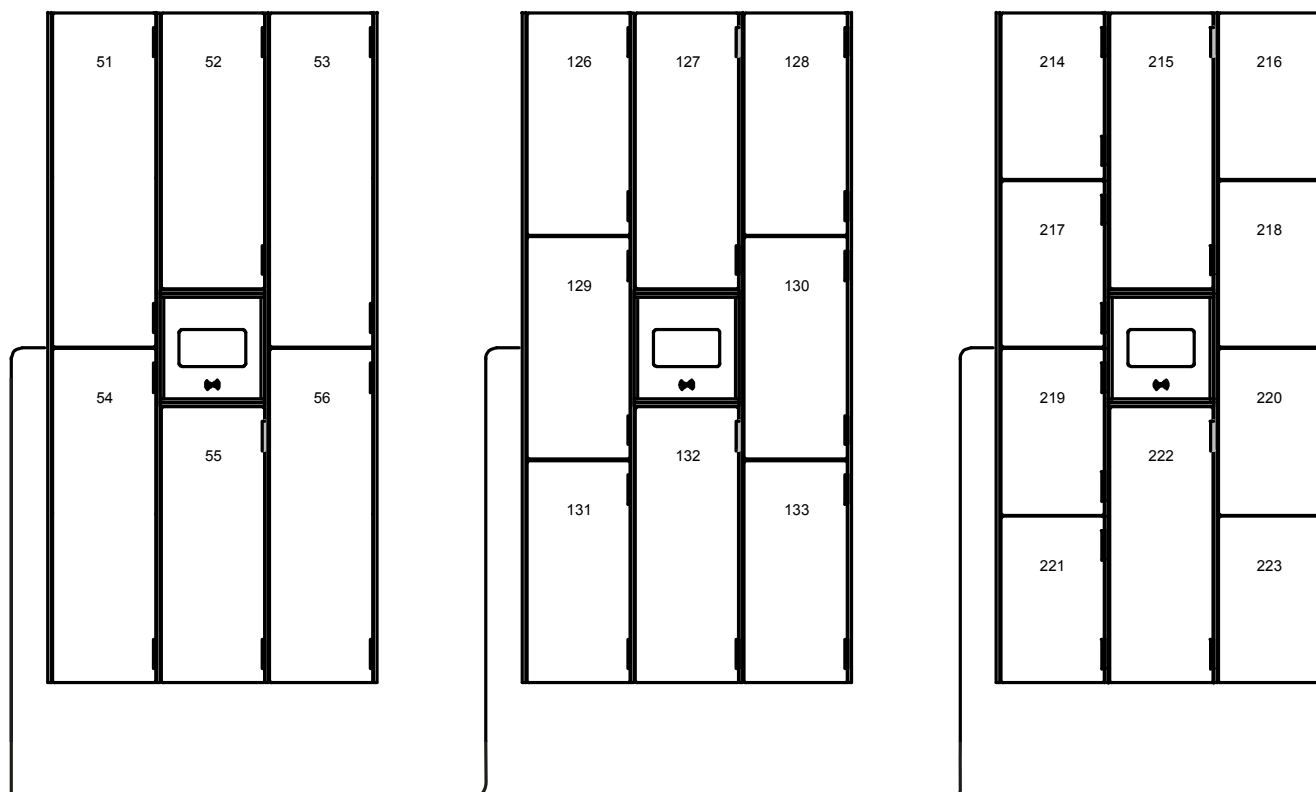

CASIERS

BAIE DE BRASSAGE

SUPERVISEUR (OPTION)

SYSTÈME AUTONOME

- Écran tactile interactif : chaque écran peut gérer jusqu'à 48 casiers
- Fermeture par code à 4 chiffres et/ou badge RFID
- Déverrouillage d'urgence par code et/ou badge RFID