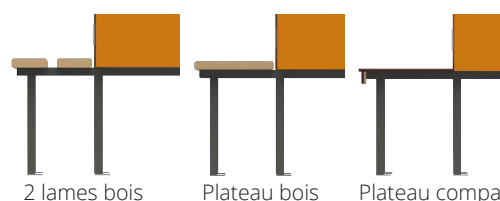

3 TYPES D'ASSISE

2 lames bois

Plateau bois

Plateau compact