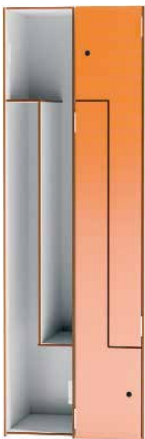

RÉF. H2L+largeur

Largeur : 300 mm
Hauteur : 1850 mm
Profondeur : 500 mm

Largeur : 400 mm
Hauteur : 1850 mm
Profondeur : 500 mm

3 CASIERS PAR COLONNE

RÉF. H3L + Largeur

Largeur suivant demande
Hauteur : 1850 mm
Profondeur : 500 mm

4 CASIERS PAR COLONNE

RÉF. H4L + Largeur

Largeur suivant demande
Hauteur : 1850 mm
Profondeur : 500 mm

Largeur : 450 mm
Hauteur : 1850 mm
Profondeur : 500 mm

**ADAPTÉ
AUX
CASQUES**

Casiers présentés avec et sans porte

Casiers présentés avec et sans porte

Casiers présentés avec et sans porte

2 CASIERS Z PAR COLONNE

RÉF. HZL + Largeur

Largeur suivant demande
Hauteur : 1850 mm
Profondeur : 500 mm

1 CASIER PAR COLONNE

RÉF. H1L+largeur

Largeur : 300 mm
Hauteur : 1850 mm
Profondeur : 500 mm

Largeur : 400 mm
Hauteur : 1850 mm
Profondeur : 500 mm

RÉF. H1LH2+largeur+S

Largeur : 400 mm
Hauteur : 1850 mm
Profondeur : 500 mm

Casiers présentés avec et sans porte