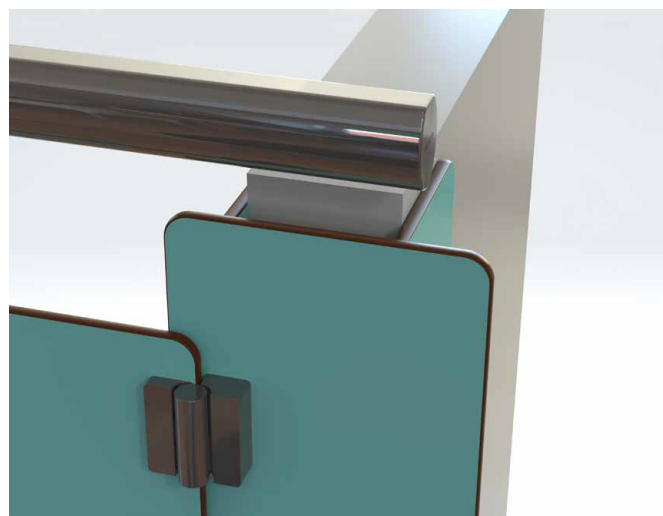

FAÇADE DE CABINES RÉNO

POUR VOS RÉNOVATIONS

LES +

-  **Budget maîtrisé :** s'adapte aux murs existants
-  **Classement feu :** M2
-  **Garanti en milieu humide,** facile d'entretien
-  **Résistant, utilisation intensive** pour tous les lieux à forte fréquentation.
-  **28 coloris**

Le modèle de façade RÉNO se décline en versions :

PRIMO/ PRIMO EXEL, DUO/ DUO EXEL, BRIO/ BRIO EXEL.

Simple à mettre en oeuvre, il est conçu pour s'adapter sur les murs existants.