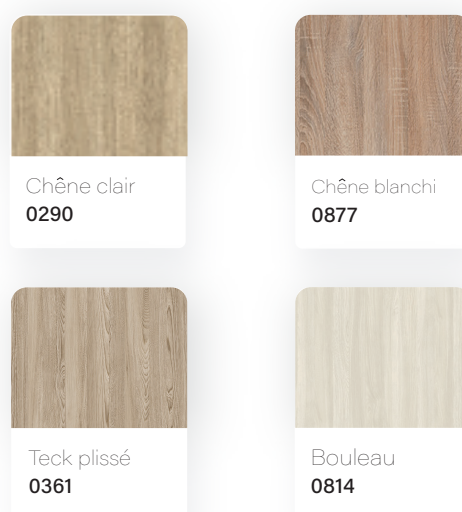

Collection 2023 - 2024

Cabines sanitaires - casiers - équipements - écrans
doublages muraux

Atypiques

Bois

Attention : Le choix d'un décor bois pour les cabines modèles PRIMO - DUO - BRIO engendre une plus-value de 5%.