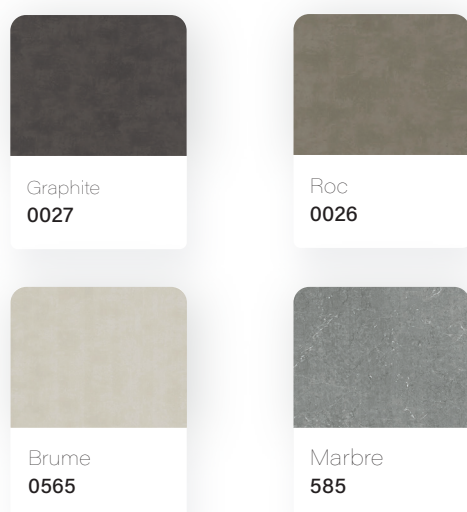

Collection 2023 - 2024

Cabines sanitaires - casiers - équipements - écrans
doublages muraux

Atypiques

Bois

Attention : Le choix d'un décor bois pour les cabines modèles PRIMO - DUO - BRIO engendre une plus-value de 5%.