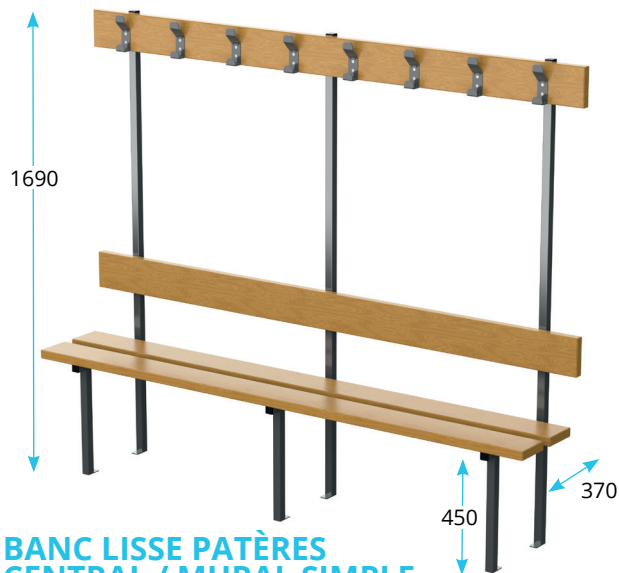

BANC LISSE PATÈRES CENTRAL / MURAL SIMPLE SÉRIE B250