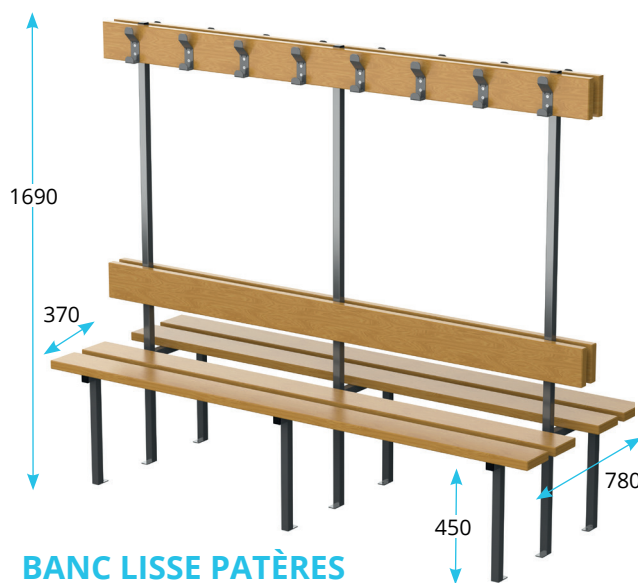

BANC CENTRAL DOUBLE
SÉRIE B700

Consoles métalliques en tube de section carrée 30 x 30 mm en acier laqué.
Coloris standard : Gris RAL7022. Option : Inox 304

Assises bois 2 lames de fortes sections 135 x 35 mm, en sapin rouge avec 2 couches de vernis polyuréthane.

PATÈRES FIL SUR LISSE MÉTALLIQUE SÉRIE M150

- Patères fil métallique Ø6 mm fixée sur lisse métallique épaisseur 2 mm section 30 x 20. Entr'axe patères : 150 mm. Longueur maximale 3000 mm
- Coloris standards : lisse Gris Clair RAL 7038 - Patères Gris RAL 7022

BANCS AVEC LISSE PATÈRES

BANC LISSE PATÈRES MURAL SIMPLE SÉRIE B200

BANC LISSE PATÈRES CENTRAL / MURAL SIMPLE SÉRIE B250

BANC LISSE PATÈRES MURAL SIMPLE SÉRIE B300

BANC LISSE PATÈRES CENTRAL DOUBLE SÉRIE B550

LISSE PATÈRES ET PORTE-PAQUETS

- Lisse patères et porte-paquets en sapin rouge. Lames de fortes sections 135 x 35 mm avec 2 couches de vernis polyuréthane
- 5 patères au mètre
- Plusieurs modèles de patères