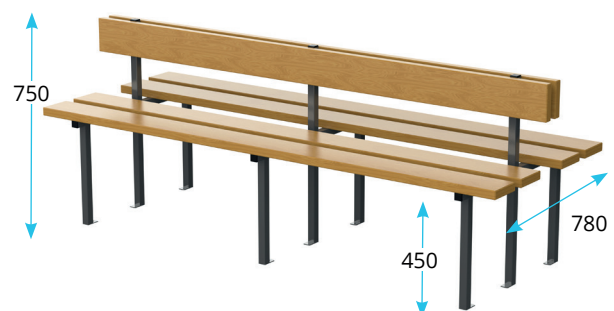

BANCS & ÉQUIPEMENTS BOIS

ESTHÉTISME ET MODULARITÉ

LES +

Sur-mesure

Résistant aux chocs, conçus pour une utilisation intensive

Rapport qualité/prix optimal

- > **Longueur : de 800 à 3000 mm en une pièce, adaptations spécifiques.**
- > De conception robuste, nos **structures métalliques** s'adaptent à toutes configurations.
- > Répond à toutes les normes d'hygiène et de sécurité

BANCS SIMPLES

BANC MUR/SOL
SÉRIE B1

BANC MUR/MUR
SÉRIE B50

BANC CENTRAL
SÉRIE B500 - Assise 3 lames

BANC MUR/SOL (PMR)
SÉRIE B750 - Assise 3 lames

BANCS AVEC DOSSERET

**BANC CENTRAL/
MURAL SIMPLE**
SÉRIE B650

BANC CENTRAL DOUBLE
SÉRIE B700

Consoles métalliques en tube de section carrée 30 x 30 mm en acier laqué.
Coloris standard : Gris RAL7022. Option : Inox 304

Assises bois 2 lames de fortes sections 135 x 35 mm, en sapin rouge avec 2 couches de vernis polyuréthane.