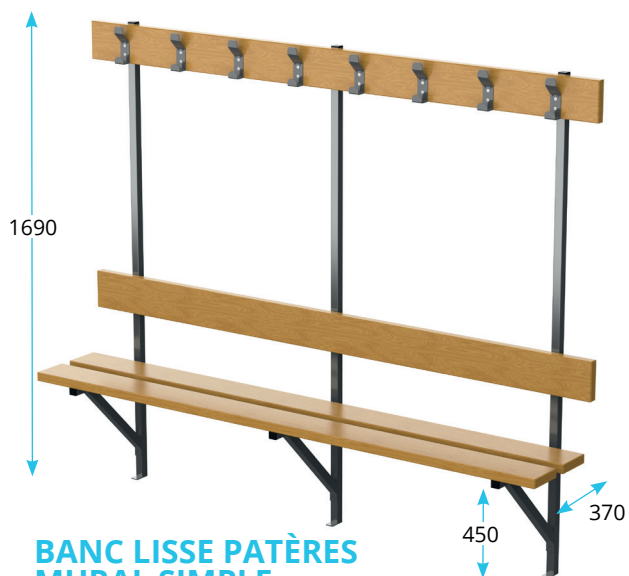

BANCS & ÉQUIPEMENTS BOIS

ESTHÉTISME ET MODULARITÉ

LES +

Sur-mesure

Résistant aux chocs, conçus pour une utilisation intensive

Rapport qualité/prix optimal

- > **Longueur : de 800 à 3000 mm en une pièce, adaptations spécifiques.**
- > De conception robuste, nos **structures métalliques** s'adaptent à toutes configurations.
- > Répond à toutes les normes d'hygiène et de sécurité

BANC CENTRAL DOUBLE
SÉRIE B700

Consoles métalliques en tube de section carrée 30 x 30 mm en acier laqué.
Coloris standard : Gris RAL7022. Option : Inox 304

Assises bois 2 lames de fortes sections 135 x 35 mm, en sapin rouge avec 2 couches de vernis polyuréthane.

PATÈRES FIL SUR LISSE MÉTALLIQUE SÉRIE M150

- Patères fil métallique Ø6 mm fixée sur lisse métallique épaisseur 2 mm section 30 x 20. Entr'axe patères : 150 mm. Longueur maximale 3000 mm
- Coloris standards : lisse Gris Clair RAL 7038 - Patères Gris RAL 7022

BANCS AVEC LISSE PATÈRES

BANC LISSE PATÈRES MURAL SIMPLE SÉRIE B200

BANC LISSE PATÈRES CENTRAL / MURAL SIMPLE SÉRIE B250

BANC LISSE PATÈRES MURAL SIMPLE SÉRIE B300

BANC LISSE PATÈRES CENTRAL DOUBLE SÉRIE B550