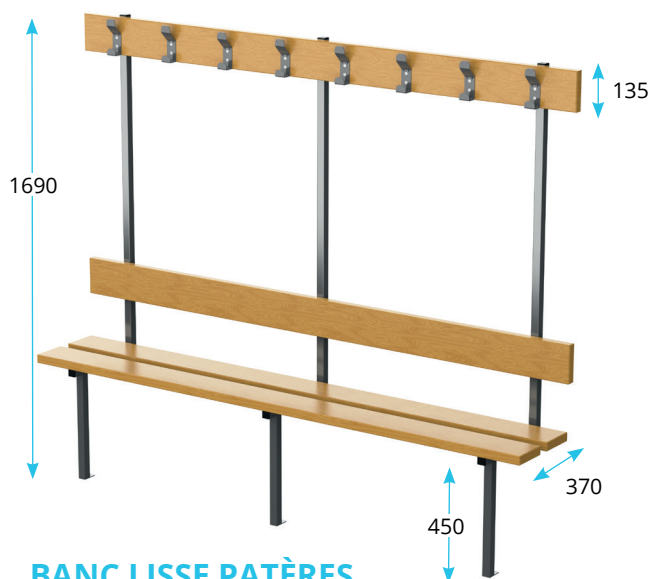

BANCS AVEC LISSE PATÈRES

BANC LISSE PATÈRES MURAL SIMPLE SÉRIE B200