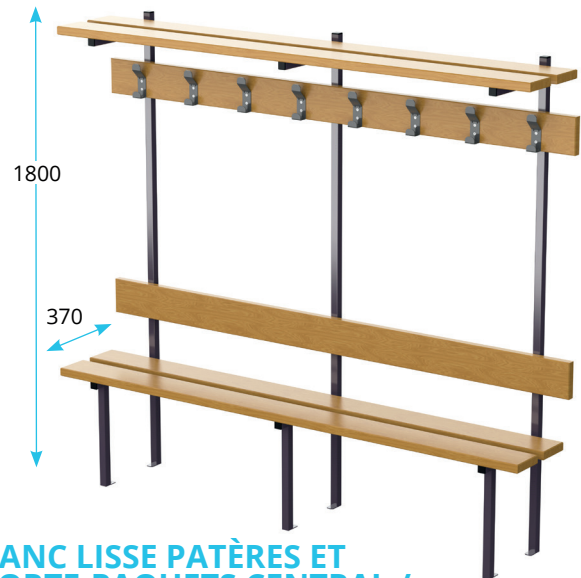

BANCS AVEC LISSE PATÈRES

BANC LISSE PATÈRES MURAL SIMPLE SÉRIE B200

BANC LISSE PATÈRES CENTRAL / MURAL SIMPLE SÉRIE B250

BANC LISSE PATÈRES MURAL SIMPLE SÉRIE B300

BANC LISSE PATÈRES CENTRAL DOUBLE SÉRIE B550

LISSE PATÈRES ET PORTE-PAQUETS

- Lisse patères et porte-paquets en sapin rouge. Lames de fortes sections 135 x 35 mm avec 2 couches de vernis polyuréthane
- 5 patères au mètre
- Plusieurs modèles de patères

SÉRIE B100

BANCS AVEC LISSE PATÈRES ET PORTE-PAQUETS

BANC LISSE PATÈRES MURAL SIMPLE
SÉRIE B350

BANC LISSE PATÈRES ET PORTE-PAQUETS CENTRAL / MURAL SIMPLE
SÉRIE B400

BANC LISSE PATÈRES ET PORTE-PAQUETS / MURAL SIMPLE
SÉRIE B450