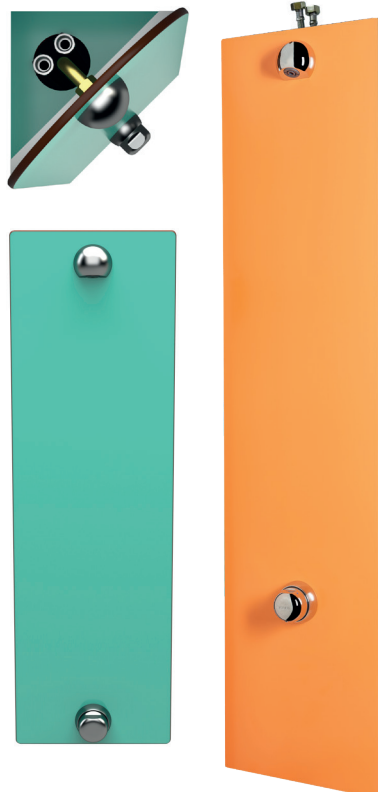

AMÉNAGEMENTS & ÉQUIPEMENTS DOUCHE

INVOLABLE ET HYGIÉNIQUE

Panneau douche central

Panneau douche d'angle

LES +

Sur-mesure

Garanti en milieu humide,
facile d'entretien

Classement feu : M2

Résistant, utilisation intensive pour tous les lieux à forte fréquentation.

31 coloris

Lignes épurées, finitions soignées et formes étudiées, nos panneaux de douche s'intégreront parfaitement dans vos sanitaires. Riche d'un large choix de coloris, le compact permet une harmonisation parfaite avec chaque type d'environnement.

PANNEAUX

- > **STRATIFIÉ MASSIF 10 ET 13 mm**
finition satinée lisse
- > Répond à toutes les normes d'hygiène et de sécurité

PRÉMONTAGES

Robinetterie temporisée + flexibles en Inox tressé

- Robinet mitigeur :
alimentation eau chaude \ eau froide
- Robinet mono-fluide :
alimentation eau mitigée