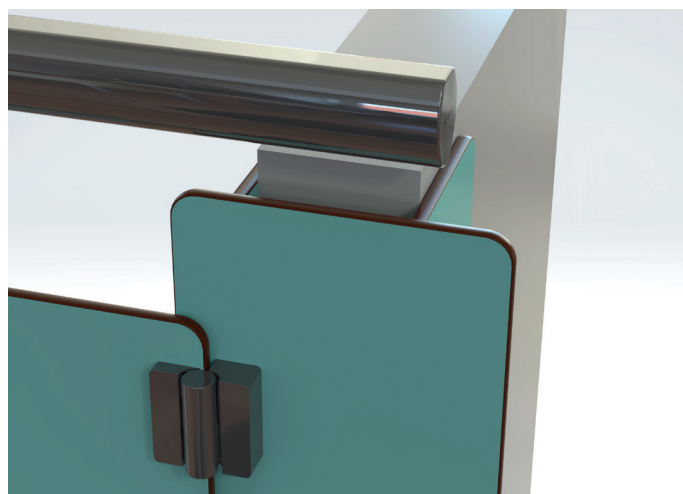

FAÇADE DE CABINES RÉNO

POUR VOS RÉNOVATIONS

LES +

Budget maîtrisé : s'adapte aux murs existants

Garanti en milieu humide, facile d'entretien

Classement feu : M2

Résistant, utilisation intensive pour tous les lieux à forte fréquentation.

31 coloris

Le modèle de façade RÉNO se décline en versions : PRIMO/PRIMO EXEL, DUO/DUO EXEL, BRIO/BRIO EXEL. Simple à mettre en œuvre, il est conçu pour s'adapter sur les murs existants.