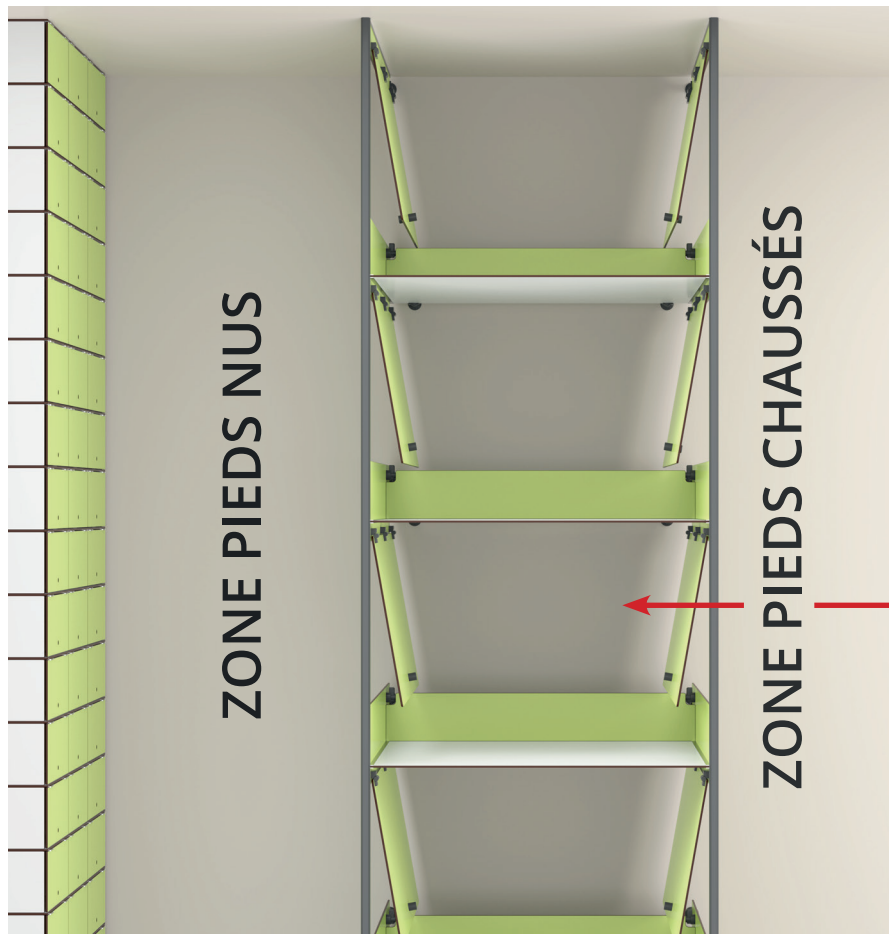

CONCEPT DE CABINES PNPC

PIEDS NUS / PIEDS CHAUSSÉS

LES +

Cabine à double entrée.

Idéale pour les lieux où l'hygiène est primordiale tels que : piscine, centre aquatique, milieu hospitalier, centre de radiologie ...

Impose un sens de circulation

Le concept PNPC (pieds nus/ pieds chaussés) se décline dans les modèles cabines suivants :
PRIMO/PRIMO EXEL, DUO/DUO EXEL, BRIO/ BRIO EXEL et HAUZEO.

**CABINE HABILLAGE/
DÉSHABILLAGE**

Ouverture/fermeture en simultanée des 2 portes par poignée de manoeuvre située sous le banc.

Voyant libre/occupé visible des 2 faces extérieures cabines.