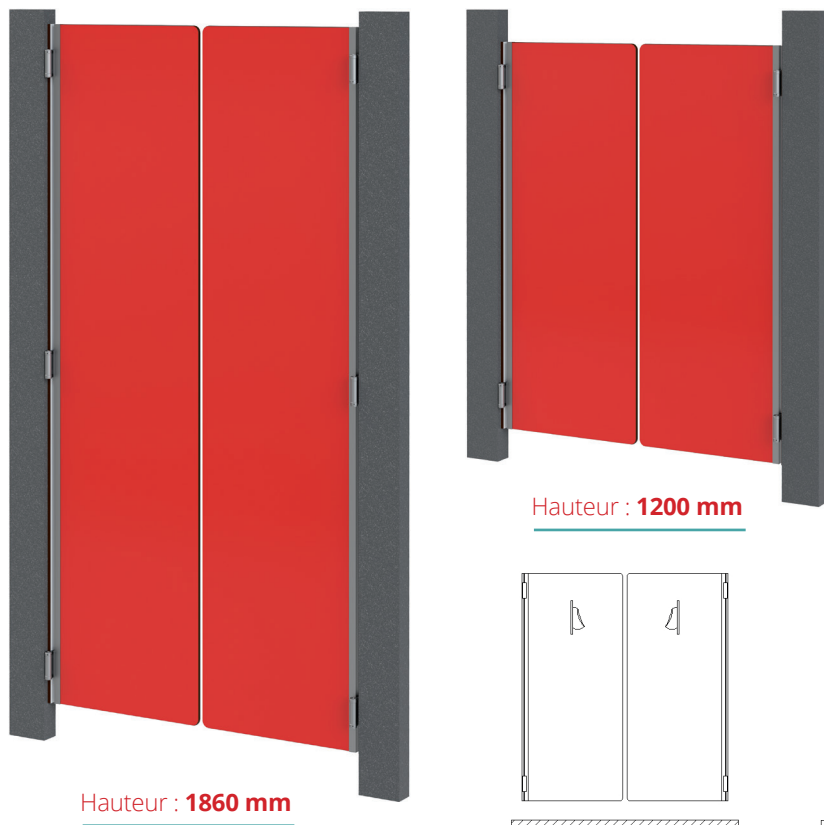

AMÉNAGEMENTS & ÉQUIPEMENTS BLOCS-PORTES

OUVRANT VA ET VIENT

Hauteur : 1200 mm

Hauteur : 1860 mm

Porte droite

Porte vague

Porte anse de panier

PAUMELLES

Équipement standard :

paumelle double action
Inox 304

Équipement optionnel :

Paumelle miroiterie pour
ouvrant double action
avec blocage en position
ouverte

QUINCAILLERIE

PAUMELLES

2 ou 3 paumelles Inox 304 double action

VISSERIE

En inox à empreinte inviolable

LES +

Sur mesure

Garanti en milieu humide,
facile d'entretien

Classement feu : M2

Résistant, utilisation
intensive pour tous les lieux
à forte fréquentation.

31 coloris

PANNEAUX

- > STRATIFIÉ MASSIF finition satinée lisse
- > Répond à toutes les normes d'hygiène et de sécurité

PORTE

- Épaisseur : 10 ou 13 mm
- Hauteur standard : 1200 - 1860 mm
Autres hauteurs possibles
- Largeur adaptée à vos dimensions