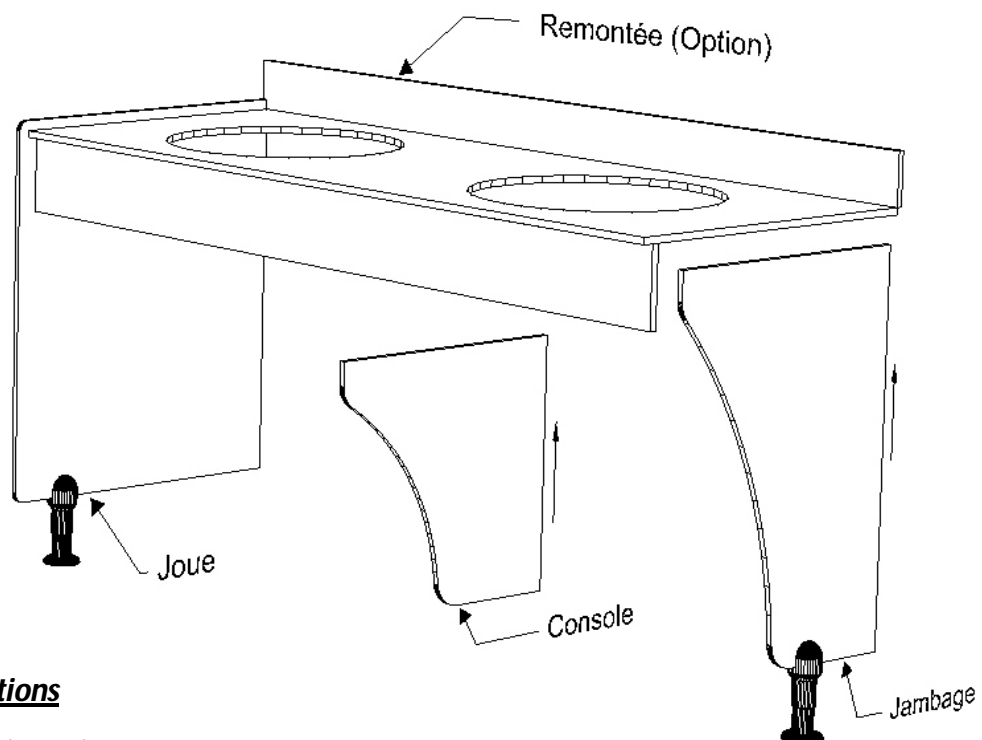

PLAN TOILETTE

Panneaux

Stratifié massif épaisseurs 13mm et 10mm, finition satinée lisse, classement au feu M2 (DIN 16926). Particulièrement résistant et garanti en milieu humide, le panneau en stratifié massif est conçu pour faire face aux conditions extrêmes d'utilisations. La Gamme décor KALYSSE comporte 20 coloris.

Dessus

Dessus de plan en épaisseur 13mm, Profondeur 600 longueur selon configuration et pouvant aller jusqu'à 4 mètres en une seule pièce. Le chant avant du plan est arrondi et poli avec une fraise de forme en polycristallin de diamant. La fixation murale est assurée au moyen de cornière en aluminium et de la visserie inox

Retombée

Épaisseur 10mm, hauteur 150 mm et est reliée au plateau du plan au moyen d'une cornière en aluminium filante pour une bonne rigidité et visserie inox.

Equipements en options

- Vasque sous plan polyester ou en grés
- Vasque sur Plan polyester ou en grés
- Découpe porte serviette dans retombée
- Robinetterie
- Vidage (bonde à grille)
- Remontée de plan hauteur 100mm.
- Joue latérale 770x620mm
- Console 500x500mm
- Jambage 740x500