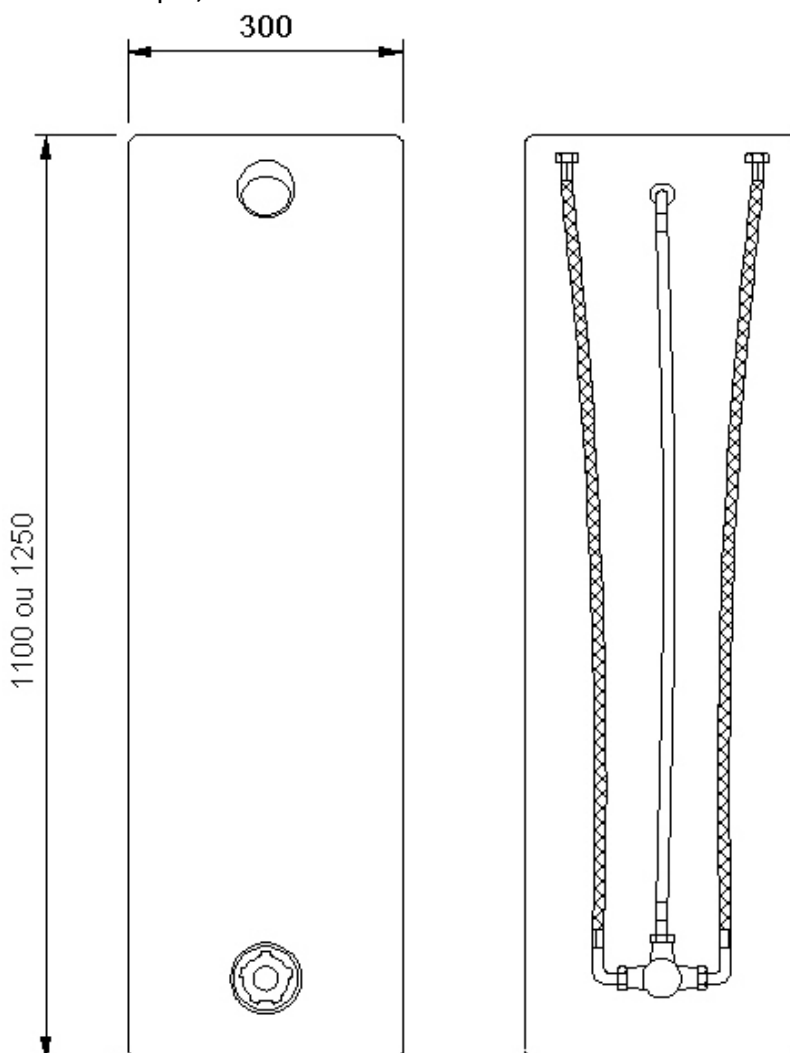

## PANNEAU DE DOUCHE

### Panneaux

Stratifié massif épaisseurs 13mm ou 10mm, finition satinée lisse, classement au feu M2 (DIN 16926). Particulièrement résistant et garanti en milieu humide, le panneau en stratifié massif est conçu pour faire face aux conditions extrêmes d'utilisations. La Gamme décor KALYSSE comporte 20 coloris.

### Description

Dimensions standards : Hauteur 1100, Largeur 300

Dimensions pour cabines duos : Hauteur 1250, largeur 300

Le panneau de douche est livré prêt à poser entièrement équipé en usine.

- Robinet poussoir (mitigeur ou robinet simple)
- Pomme de douche
- Flexibles en inox tressé
- Etriers et vis de fixations