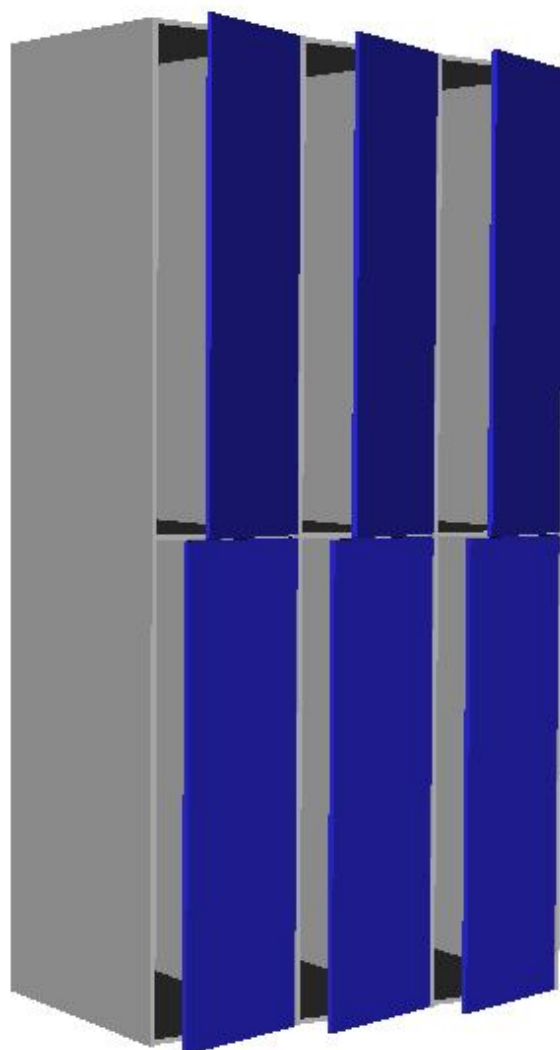

Casier CLUB

Panneaux

Stratifié massif, finition satinée lisse, classement au feu M2 (DIN 16926). Particulièrement résistant et garanti en milieu humide, le panneau en stratifié massif est conçu pour faire face aux conditions extrêmes d'utilisations. La Gamme décor KALYSSE comporte 20 coloris.

Corps

Epaisseur 10mm, hauteur **1850** + pied de 100mm réglable en hauteur, profondeur 500mm.

L'assemblage des différents éléments est réalisé avec des équerre en aluminium et de la visserie inox à empreinte inviolable.

Portes

Epaisseur 13mm, hauteurs et largeurs variables selon le modèle choisi. Elles sont entièrement chantournées par une fraise de forme en polycristallin de diamant pour une finition de qualité et sont montées sur deux paumelles inox qualité marine. Aucune fixation apparente en façade (fixation des serrures invisibles)